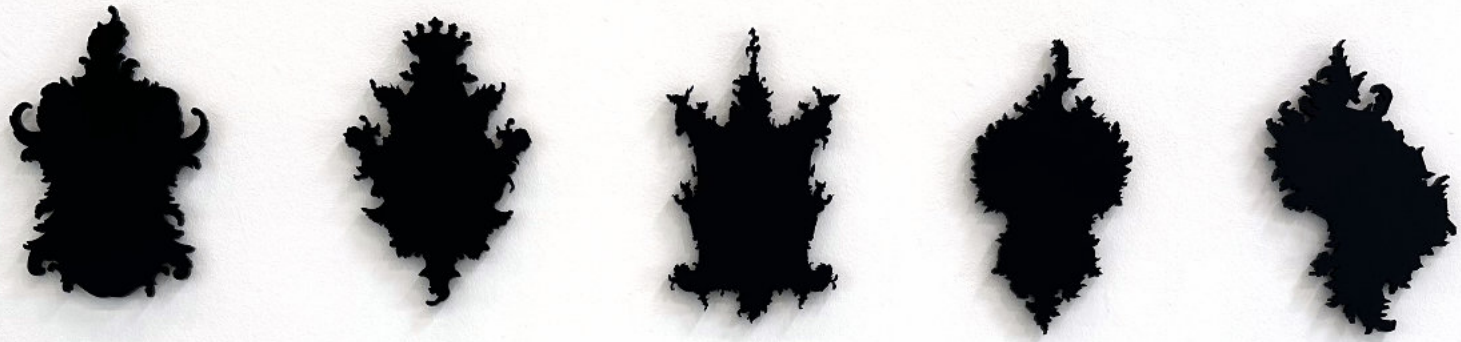

90 x 1,8 x 90 cm

Rocco 1 - Rocco 5, 4321, Ein Haufen Steine, Tree of Life, Eine Linie ist ein Punkt der spazieren geht

Tree of Life_2024

Stahl, Pulverbeschichtung / Steel, powder coating

46 x 1,5 x 52 cm

Rocco 5_2024

Stahl, Pulverbeschichtung / Steel, powder coating

52 x 1,5 x 34 cm

Eine Linie ist ein Punkt der spazieren geht, Rocco 6-10, UMDENKEN, MINIMIZE, Tree of Life, Sabbatical

CMU

NOMANSLAND_2024

Spiegelstahl / Mirror steel

156 x 1,3 x 160 cm

Sabbatical_2024

Beton / Concrete

26 x 20 x 25 cm

Working Classic (Feinripp)_2024

Bronze / Bronze

50 x 20 x 20 cm

Wandtapete, Sunset 2781, Flash II