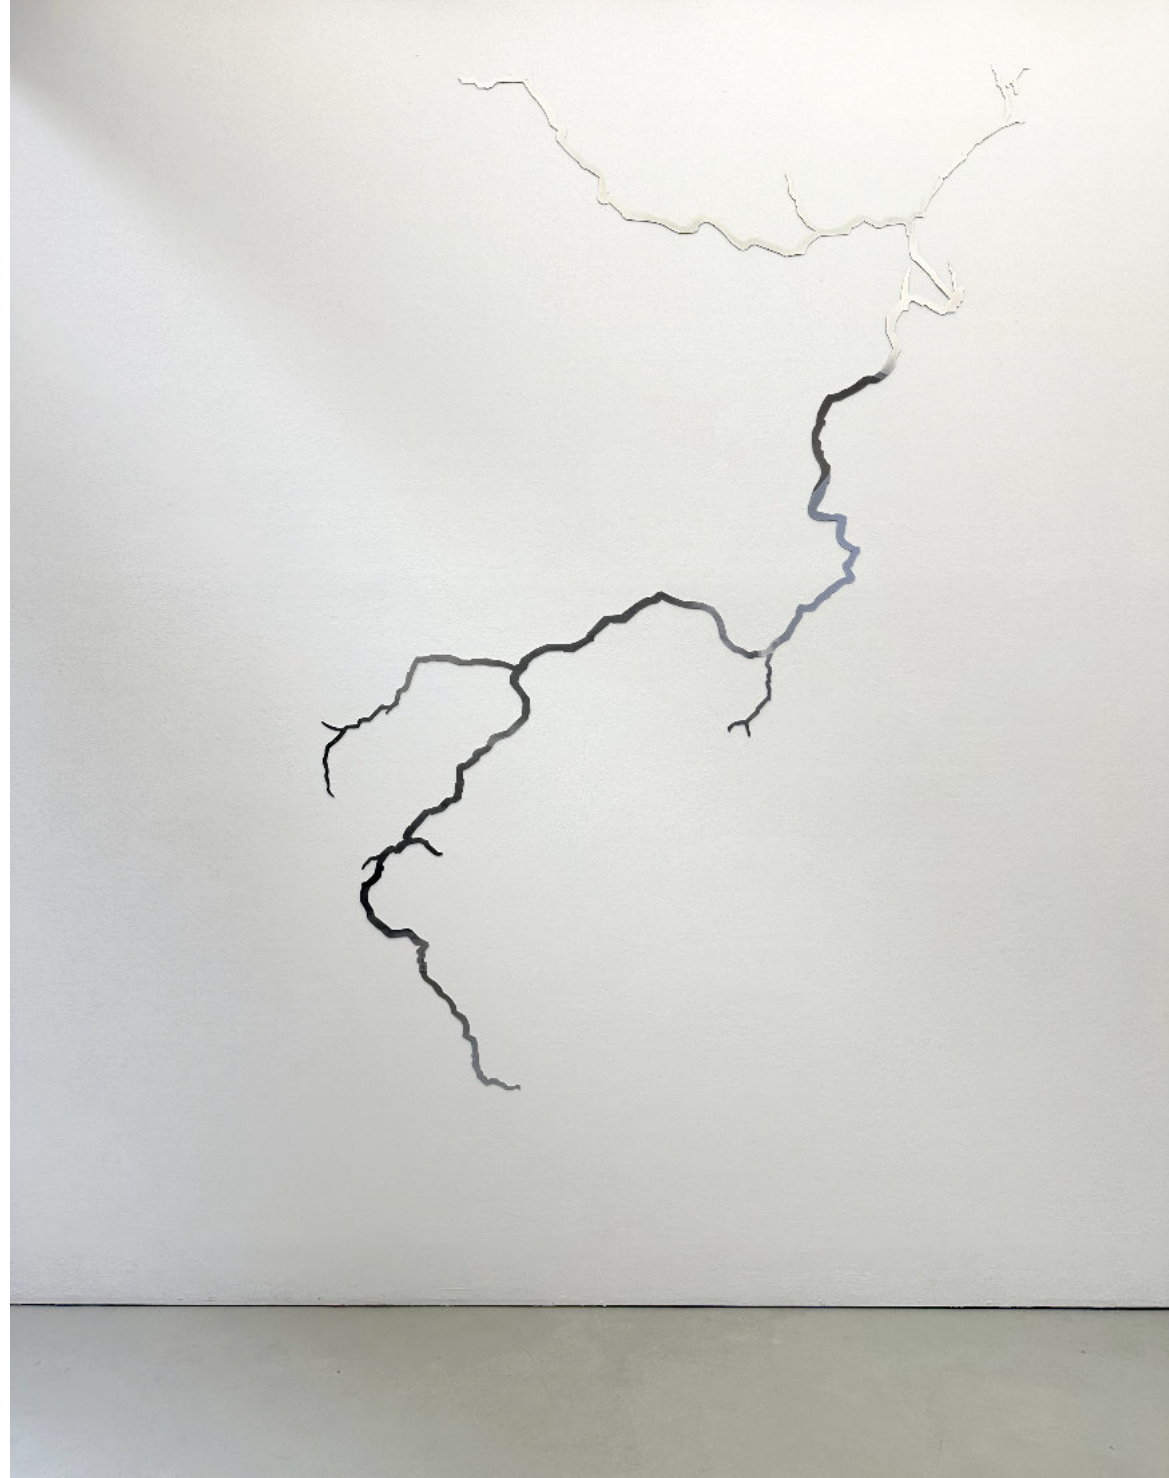

Flash II_2024

Spiegelstahl / Mirror steel

290 x 200 cm