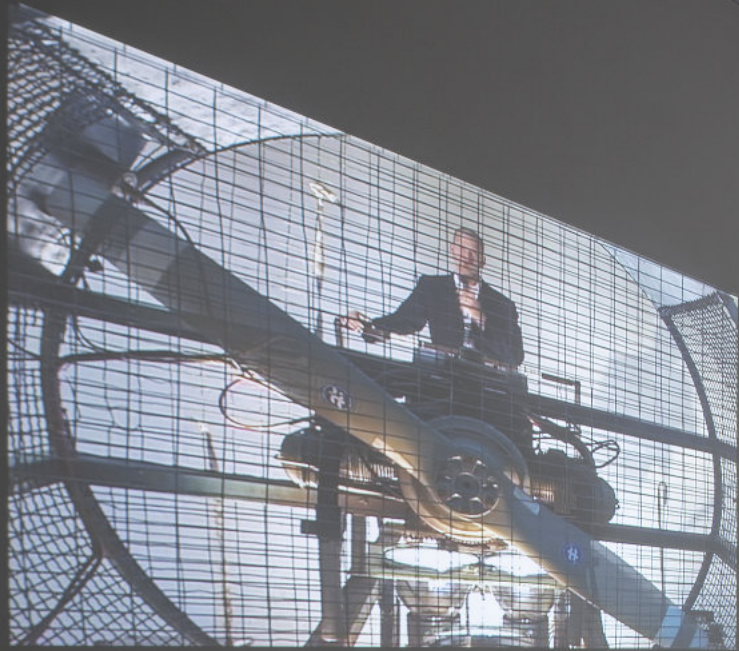

Sunset 2781_2024

C-Prints, framed

42 x 32 cm / 47 x 35 cm

Flash II_2024

Spiegelstahl / Mirror steel

290 x 200 cm

KEEP THE FIRE

BURNING